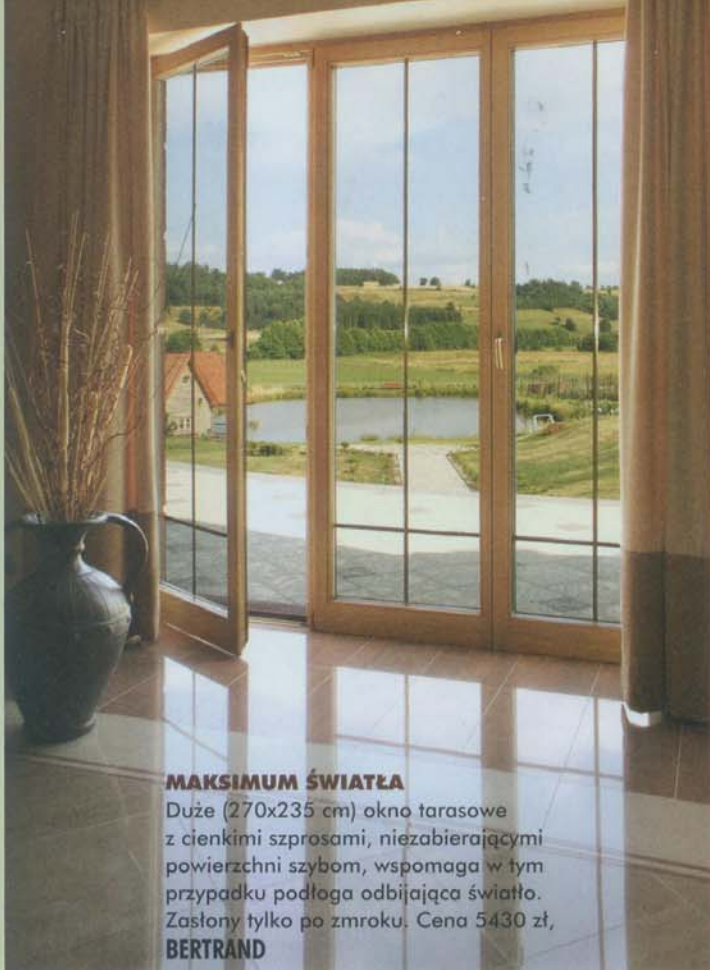

■ dobre okna, lekkie zastony

MAKSYMUM ŚWIATEŁA

Duże (270x235 cm) okno tarasowe z cienkimi szprosami, niezabierającymi powierzchni szybom, wspomaga w tym przypadku podłoga odbijająca światło. Zastony tylko po zmroku. Cena 5430 zł, **BERTRAND**

ROLETA LIFTOWANA

Wykonana z tkaniny poliestrowej (można prać), która wpuszcza światło, nie pozwala jednak zajrzeć do wnętrza z ulicy. Podnosi się ją za pomocą taśm. Kolekcja Soft Boudoir, 150x150 cm, ok. 1100 zł, **FABER**

DO KOLORU

Miodowozłota kanapa z poduchami (Costa Blanca) doskonale zharmonizowana z roletami z trawy. Dobór kolorystyczny ma duże znaczenie dla wnętrza.

NIE ŚCIEMNIA

Lekka, ozdobna zastona z drewnianych koralików. Można ją zrobić samodzielnie lub kupić, 149,90 zł, **DUKA**